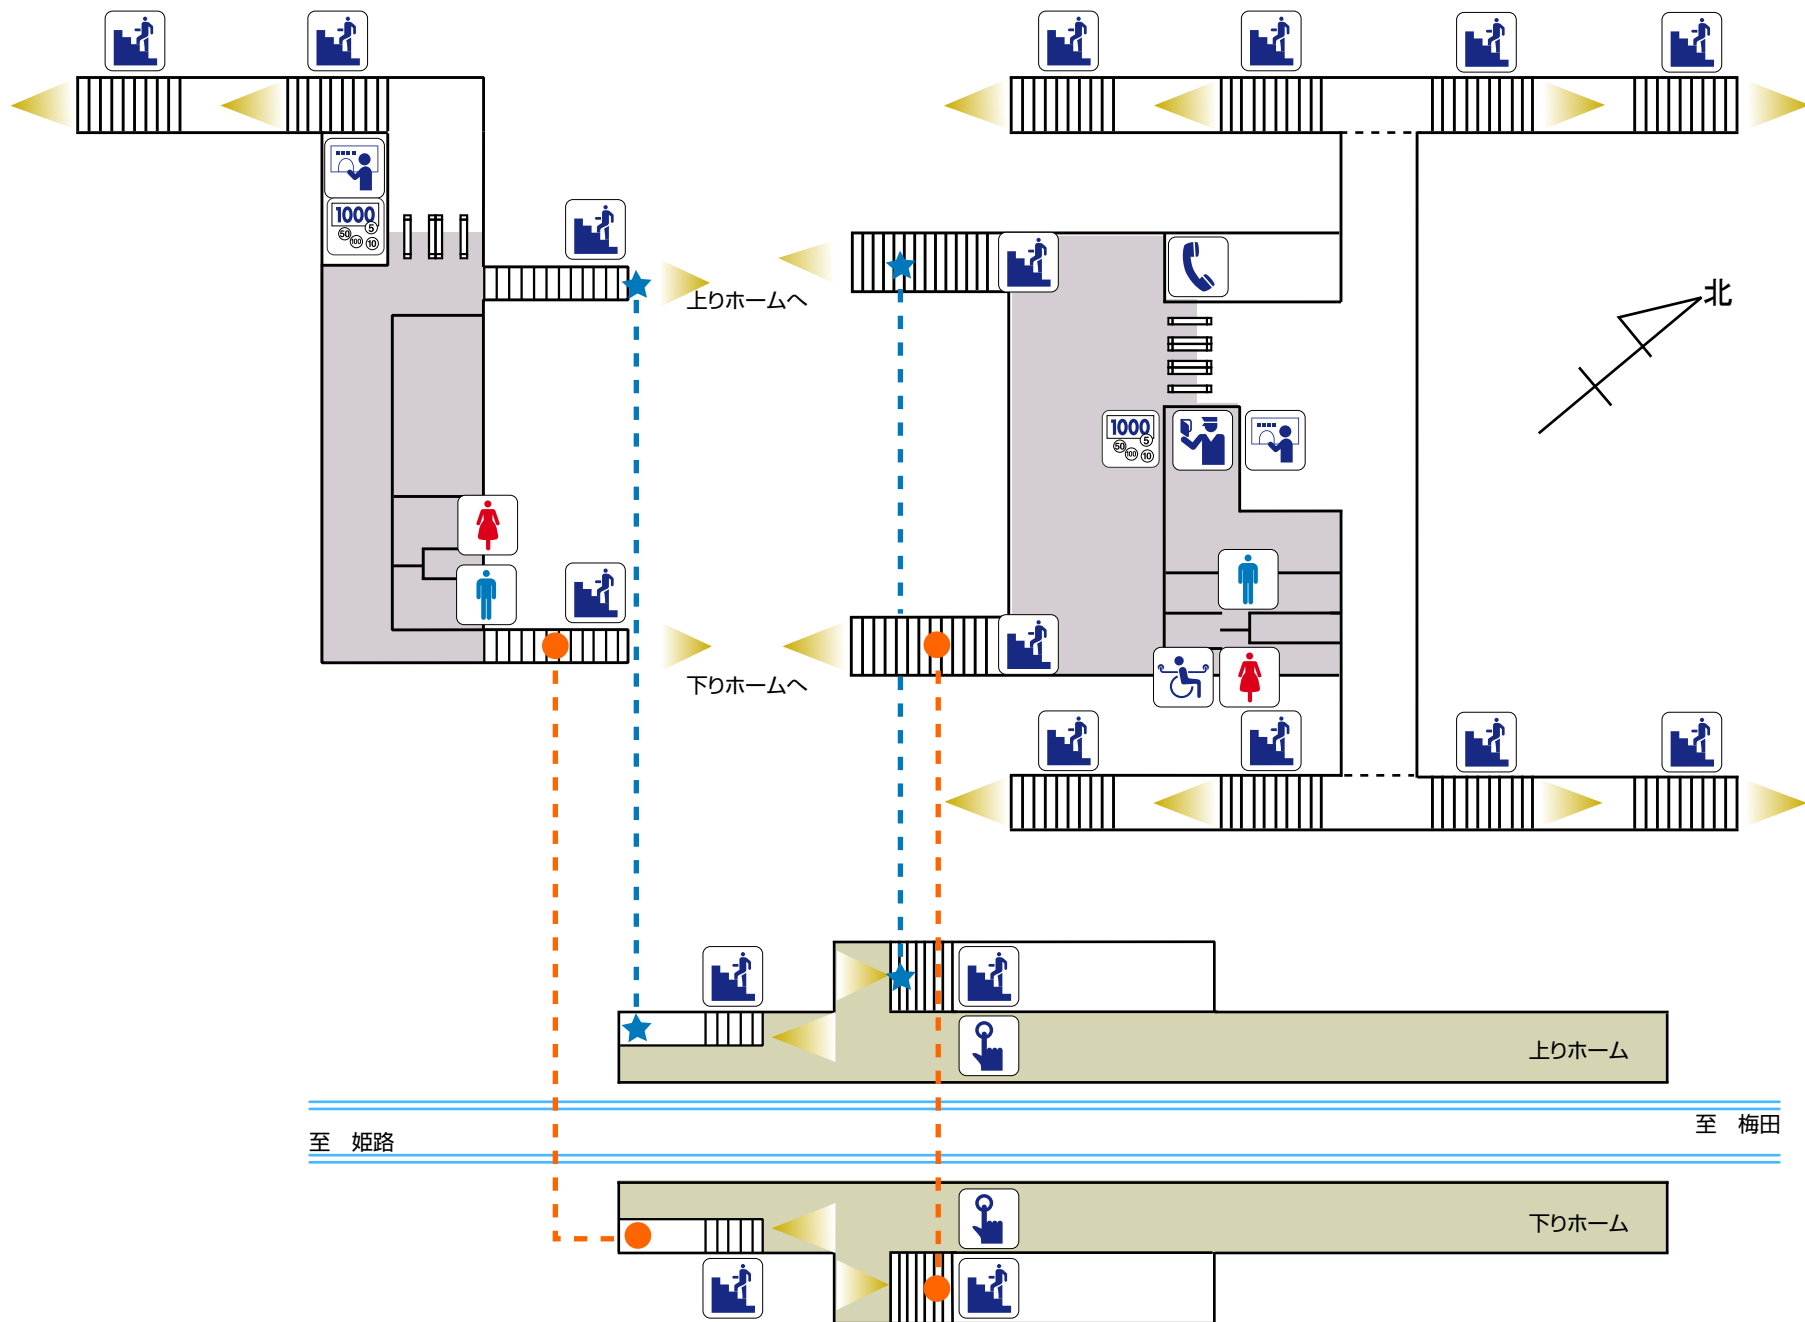

## マーク説明

改札室

改札連絡用  
インターホン

自動券売機

精算機

トイレ(男性)

トイレ(女性)

車椅子用トイレ

階段

公衆電話

通路

改札内コンコース

ホーム

階段

エスカレーター

自動改札機

線路

至 姫路

至 梅田

上りホーム

下りホーム

上りホームへ

下りホームへ